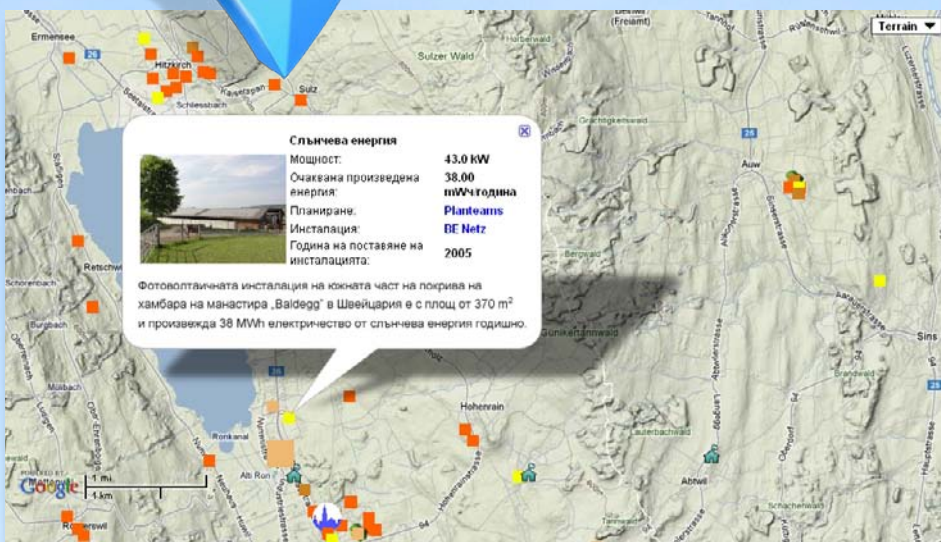

Споделете вашия принос за внедряването и използването на възобновяемата енергия!

Добавете вашите проекти или събития на Европейската карта за възобновяема енергия и енергийна ефективност, за да популяризирате темата и да мотивирате хората от вашия регион или общност да последват примера ви.

www.repowermap.org

Можете също така напълно безплатно да интегрирате RePowerMap на вашия сайт. Така ще популяризирате вас, вашите проекти и дейности на европейско равнище!